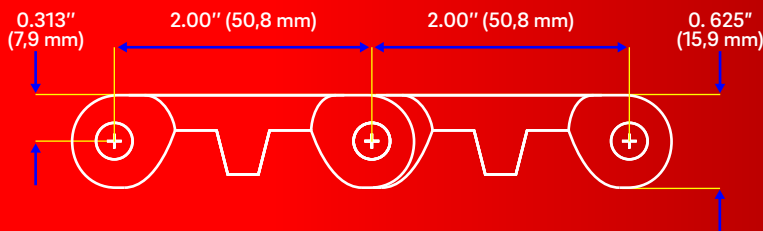

SERIE AB - 800

Banda modular Flush Grid
22% Área abierta,
paso 2" (50.8 mm).
con empujadores
 Serie: AB-800, Código A-3

Banda modular transportadora de 51 mm (2") que tiene una superficie superior lisa y diseño simple que provee un libre movimiento del producto y filtración, articulación cerrada y accionamiento central. Tamaño aproximado de la abertura 13 mm (0,51") x 2.5 mm (0,1"). Se ofrece con empujadores a pedido de 1" a 4" de altura.

COLORES DISPONIBLES → ○Blanco ●Azul ●Celeste ○Natural

	Pulgadas	Milímetros
Paso	2	50.8
Área Abierta	22%	
Accesorios	Empujadores / Guardas Laterales	
Materiales usados	Polipropileno / Polietileno	
Diámetro de la varilla	6.1 mm	
Rango de Temperatura de trabajo	-40° C a 115° C	