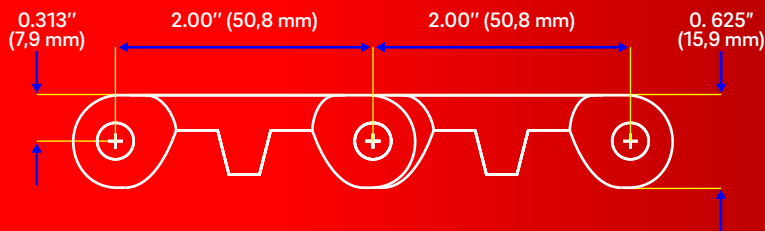

## SERIE AB - 800

**Banda modular Flat Top**  
**0% Área abierta, superficie cerrada**  
**paso 2" (50.8 mm).**

Serie: AB-800, Código A-1

Banda modular con superficie cerrada, ideal para aplicaciones en las que no sea necesario drenaje a través de la banda y/o el producto que transporte sea pequeño; su superficie al ser plana, evita que el producto se vuelque.

Empujadores  
 Guardalaterales

**COLORES DISPONIBLES** → ○ Blanco ● Azul ● Celeste ○ Natural

	Pulgadas	Milímetros
Paso	2.00	50.8
Ancho mínimo	4	102
Incrementos del ancho	0.66	16.8
Área abierta	0 %	
Área de contacto del producto	15 %	
Tipo de bisagra	Abierta	
Tipo de bisagra	Accionamiento central	