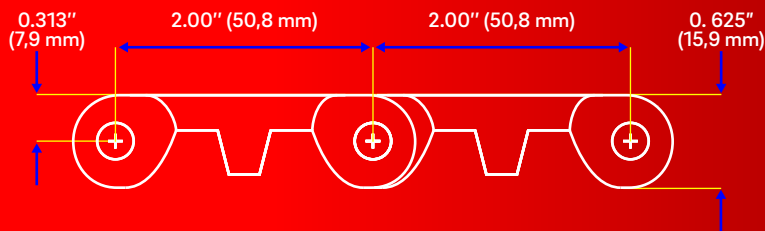

SERIE AB - 800

Banda modular Flat Top
0% Área abierta, superficie cerrada
con empujadores
paso 2" (50.8 mm).

Serie: AB-800, Código A-1

Banda modular con superficie cerrada, ideal para aplicaciones en las que no sea necesario drenaje a través de la banda y/o el producto que transporte sea pequeño; su superficie al ser plana, evita que el producto se vuelque.

Empujadores
 Guardalaterales

COLORES DISPONIBLES → ○Blanco ●Azul ●Celeste

	Pulgadas	Milímetros
Paso	2.00	50.8
Ancho mínimo	4	102
Incrementos del ancho	0.66	16.8
Área abierta	0 %	
Área de contacto del producto	15 %	
Tipo de bisagra	Abierta	
Tipo de bisagra	Accionamiento central	