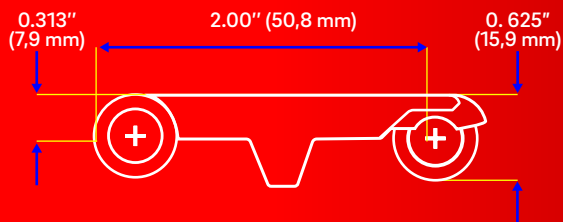

SERIE AB - 800

Banda modular Flush Grid
22% Área abierta,
paso 2" (50.8 mm).
 Serie: AB-800, Código A-3

Banda modular transportadora de 51 mm (2") que tiene una superficie superior lisa y diseño simple que provee un libre movimiento del producto y filtración, articulación cerrada y accionamiento central. Tamaño aproximado de la abierta 13 mm (0,51") x 2.5 mm (0,1"). Se ofrece con empujadores a pedido de 1" a 4" de altura.

COLORES DISPONIBLES → ○Blanco ●Azul ●Celeste ○Natural

	Pulgadas	Milímetros
Paso	2	50.8
Área Abierta	0 - 22%	
Accesorios	Empujadores / Guardas Laterales	
Materiales usados	Polipropileno / Polietileno	
Diámetro de la varilla	6.1 mm	
Rango de Temperatura de trabajo	-40° C a 115° C	