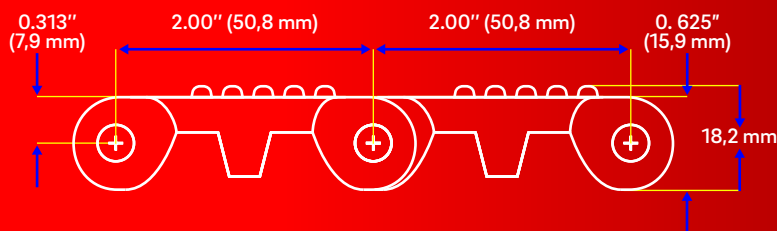

SERIE AB - 800

Banda modular Flush Grid Nub Top con empujadores
0 - 22 % Área abierta,
protuberancias antiadherentes
paso 2" (50.8 mm).
 Serie: AB-800, Código A-2

Banda modular antiadherente, sus pequeñas protuberancias que resaltan en la superficie evitan productos livianos y mojados se adhieran a la banda, dándole facilidad en su proceso de transporte.

Accesorios disponibles:

Empujadores
 Guardalaterales

COLORES DISPONIBLES → ○Blanco ●Azul ●Celeste ○Natural

	Pulgadas	Milímetros
Paso	2.00	50.8
Ancho mínimo	4	102
Incrementos del ancho	0.66	16.8
Área abierta	0 - 22 %	
Área de contacto del producto	15 %	
Tipo de bisagra	Abierta	
Tipo de bisagra	Accionamiento central	